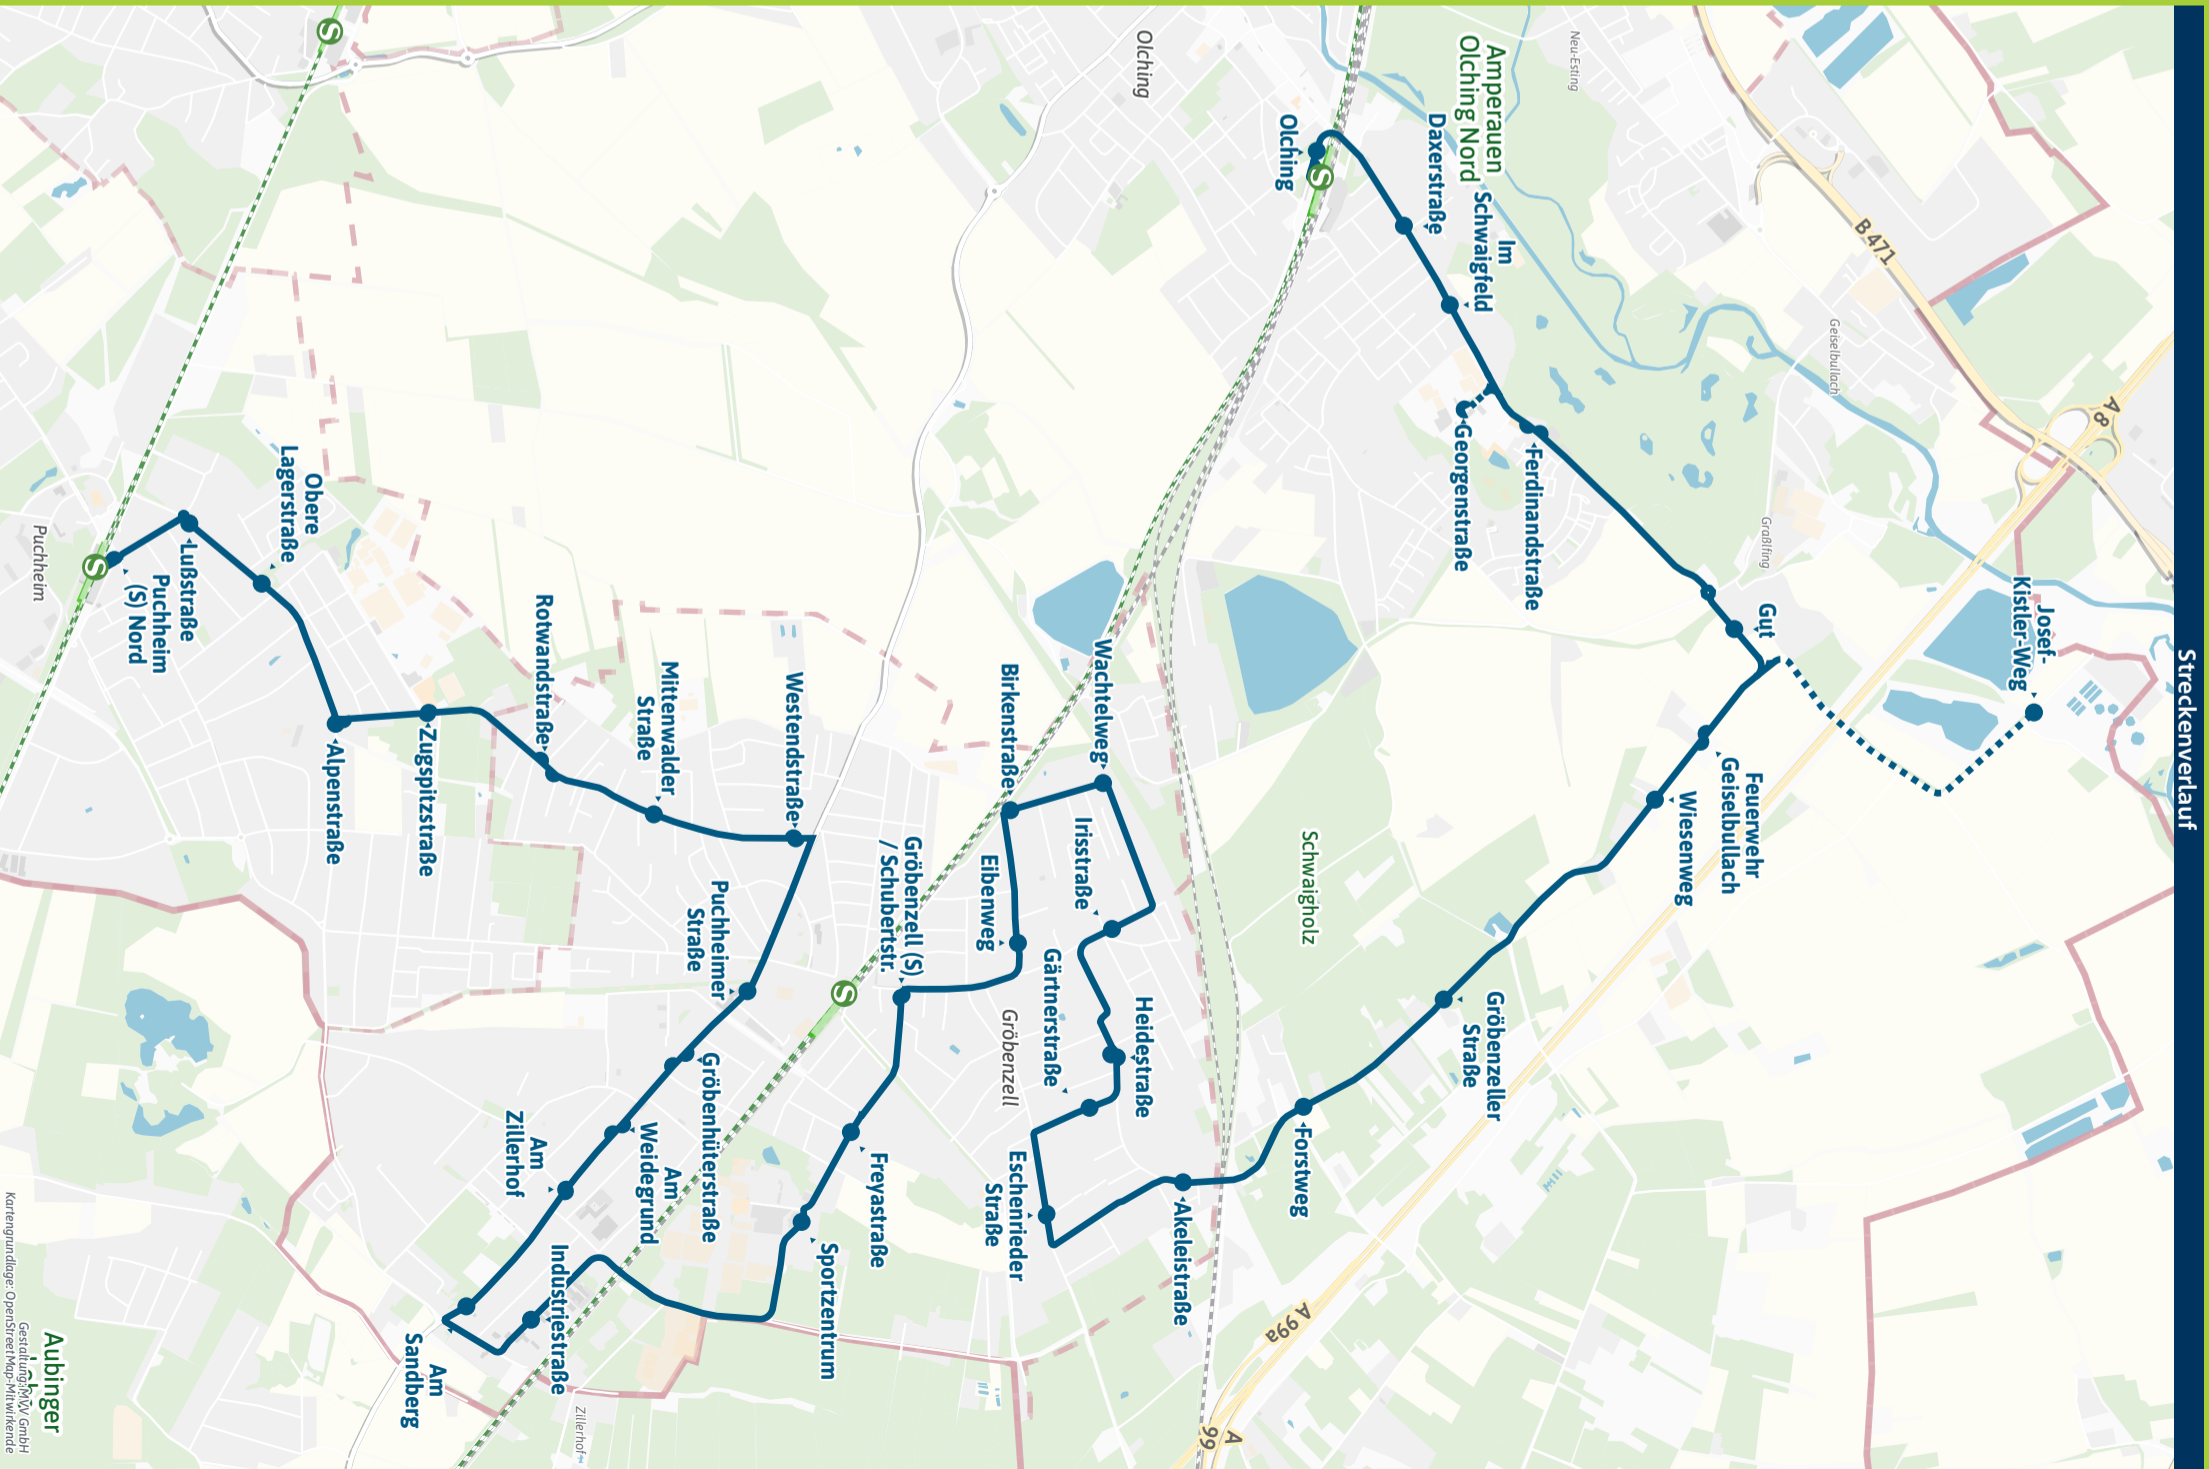

Table with columns for Zone, Verkehrshinweis, and departure times for Montag-Freitag and Samstag. Rows list various bus routes and stops like Marienplatz, Puchheim, Gröbenzell, and Olching.

S = nur an Schultagen | F = nur an schulfreien Tagen

Busfahrten innerhalb einer Gemeinde gelten als Kurzstrecke: PUC = Puchheim, GBZ = Gröbenzell, OLC = Olching

Sonn- und Feiertag kein Betrieb

Am 24. und 31. Dezember Betrieb wie Samstag

Außerhalb der Betriebszeiten verkehrt das MVV-RufTaxi auf Bestellung (MVV-App): Siehe Fahrplan 8300, www.mvv-muenchen.de/mobilitaetsangebote oder www.lra-ffb.de/mobilitaet-sicherheit/oenpv/ruftaxi

Fahrplan als PDF zum Download

Änderungen vorbehalten | mvv-muenchen.de

Griensteidl 08142/4691-0

Kartengrundlage: OpenStreetMap, Wikivoyage, Griensteidl, MVV, GVBH, AUBINGER